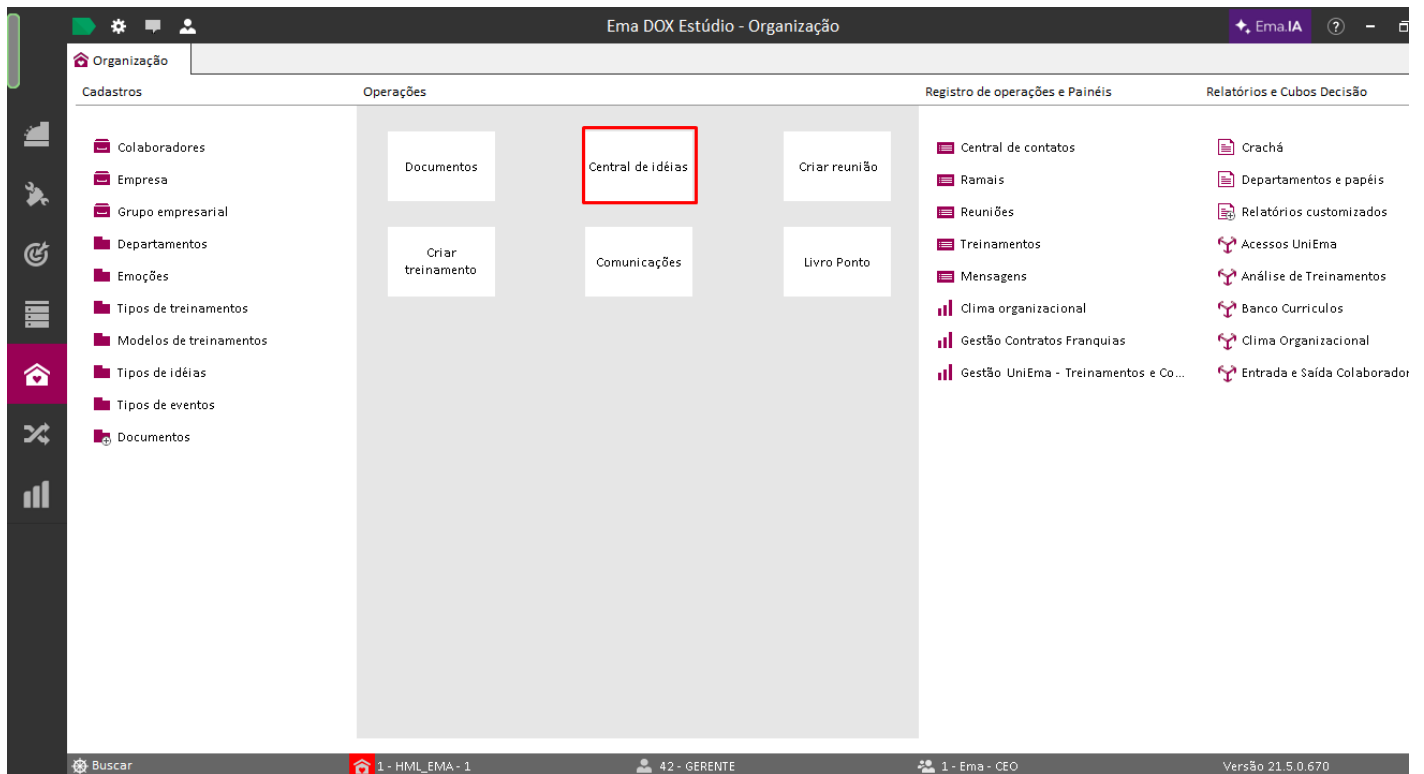

Central de ideias

Na versão 21.5.0.670 foi disponibilizado uma nova aba 'Central de ideias' no SOCIAL do DOX Portal.

Acessando DOX Estúdio > Módulo Organização > Central de Ideias

É onde são exibidas todas as ideias que o usuário logado tem acesso, além de curtir e comentar ideias existentes, também é possível criar a sua própria ideia e deixar publico para que outros possam acessar e fazer suas ponderações

Acessando Portal > Módulo 'Social' > Aba 'Central de Ideias', por padrão é exibido a visualização em calendário com todas as ideias que o usuário logado tem acesso

São mostradas pequenas bolinhas conforme a ação do usuário com aquela ideia. Por exemplo, se ele curtiu, aparecerá uma bolinha na cor vermelho claro, se favoritou aparecerá uma amarela clara, e se fez os dois, aparecerá ambas.

Clicando sobre a ideia, um modal é exibido contendo:

- O tipo de ideia (com a cor definida no DOX Estúdio)
- O número de favoritos
- A data de previsão
- O título e descrição da ideia
- O número de curtidas e comentários na ideia

** Importante ressaltar que na primeira versão liberada dessa melhoria os comentários não foram liberados para serem criados no portal.

No canto da tela, existem três ícones que representam filtro por tipo de ideia, visualização da ideia em lista e visualização da ideia em post it.